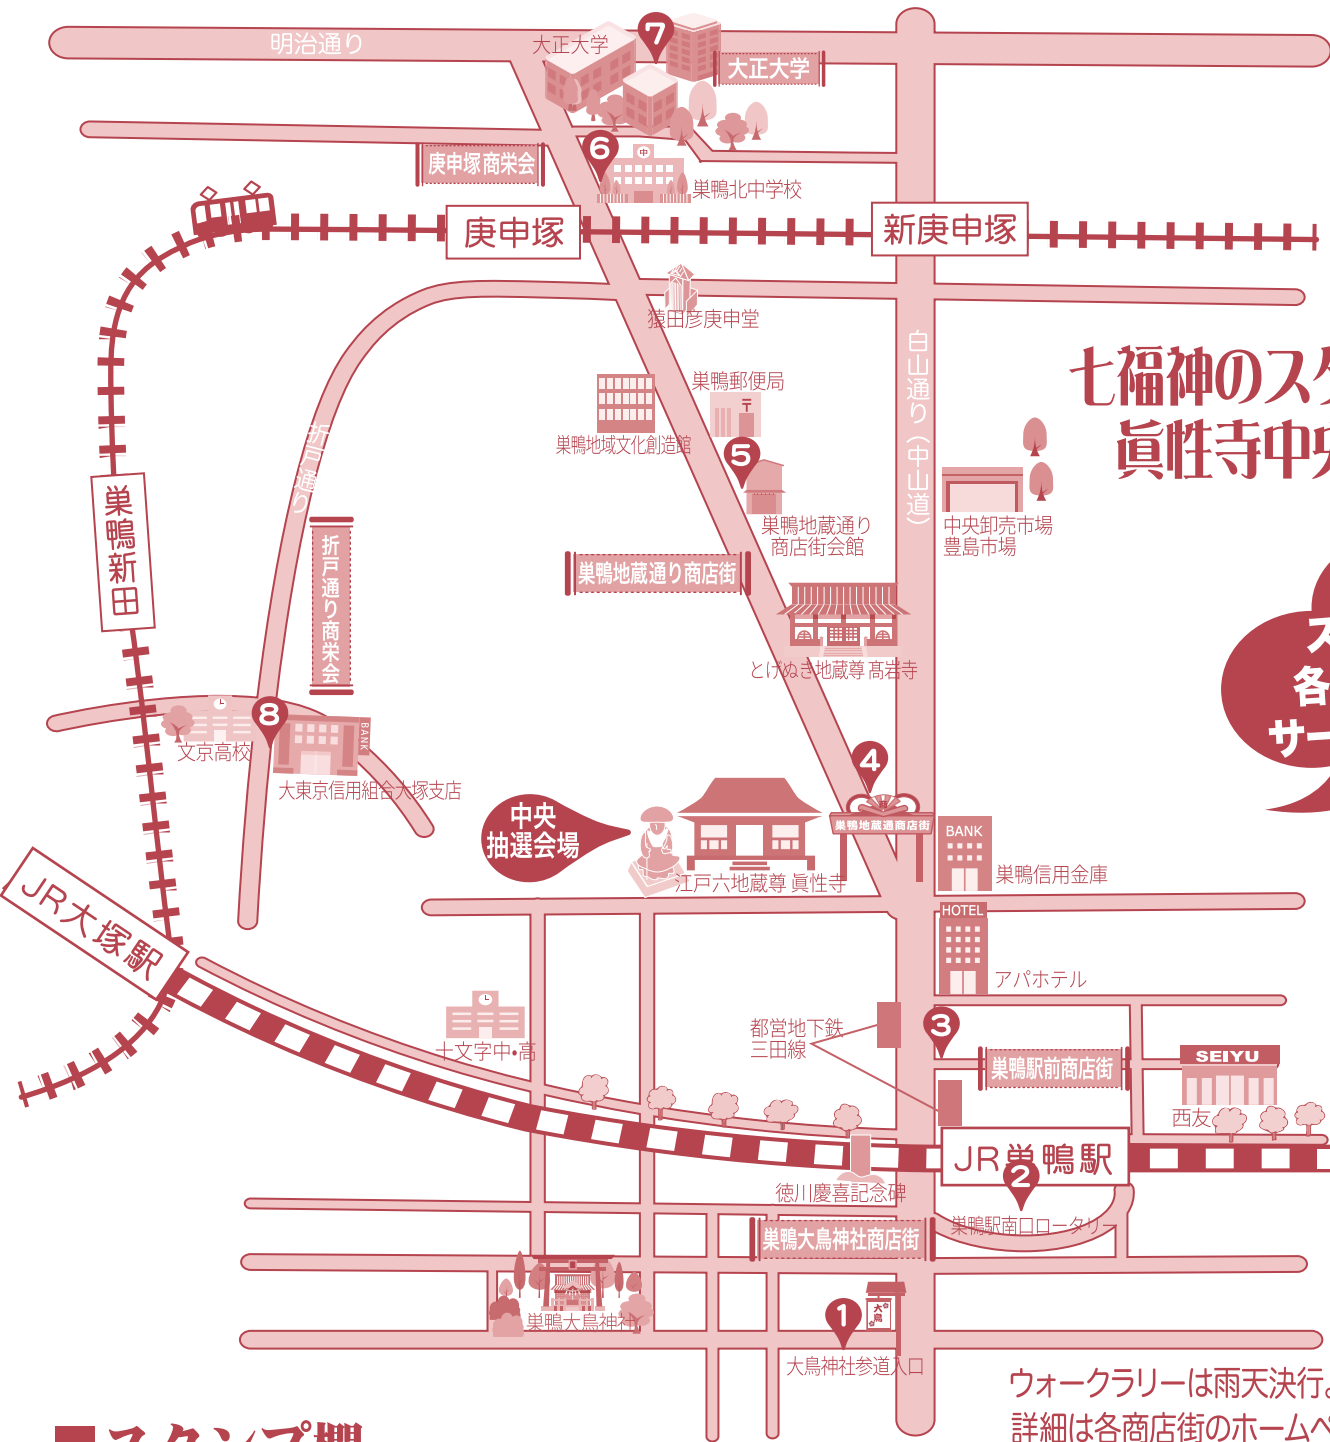

豊島区商店街連合会

巣鴨とひま

商人まつり

2026年
6/6(土)・7(日)
AM11:00~PM3:00

中央抽選会場：江戸六地藏尊眞性寺
(豊島区交流都市・区内商店の出店販売)
ウォークラリー：巣鴨・西巣鴨5商店街、大正大学

ウォークラリー
合計5ポイント集めて
大抽選会

このマークの場所が
チェックポイントです

- チェックポイント**
- 1 巣鴨大鳥神社参道入口**
【巣鴨大鳥神社商店街第1チェックポイント】
各日参加賞 大鳥休憩所にてイベントを実施
(パルーンアート・音楽隊)
 - 2 JR 巣鴨駅南口ロータリー**
【巣鴨大鳥神社商店街第2チェックポイント】
1等賞~5等賞まで総勢1,000名様豪華商品プレゼント
(6/6(土) 13:00~15:00 防災フェア実施)
 - 3 福島家前** 【巣鴨駅前商店街チェックポイント】
巣鴨駅前商店街の「フルーツ松岸のカットパン」
各日1,000名様プレゼント
 - 4 巣鴨地藏通り商店街入口**
【地藏通り商店街第1チェックポイント】
地藏通りの「美味しいお菓子」
各日1,500名様プレゼント
 - 5 巣鴨地藏通り商店街会館**
【地藏通り商店街第2チェックポイント】
地藏通りの銘菓・他各日1,500名様プレゼント
(パルーンアートイベント実施)
 - 6 豊島区巣鴨北中学校前**
【大正大学・庚申塚商栄会チェックポイント】
各日先着1,000名様に景品プレゼント
 - 7 大正大学正門** 【大正大学チェックポイント】
各日先着1,000名様に景品プレゼント
鴨台祭(学園祭)同時開催中
 - 8 大東京信用組合大塚支店前**
【折戸通り商栄会チェックポイント】
先着300名様に飲み物、その後は飴のプレゼント
- ※各チェックポイントの景品は都合により変更する場合があります。ご了承ください。

大抽選会

ウォークラリーで5つ以上のスタンプを押し
終えた方、眞性寺中央会場内にて、大抽選会

1等...1,000円分の豊島区内共通商品券 30本
2等...500円分の豊島区内共通商品券 100本
シルバー人材センター賞 20本
参加賞...すがもん飴・お地藏さん飴1袋 2,400本
(景品はなくなり次第終了となります)
※景品本数は2日間合計本数です。

※自転車での参加はご遠慮ください。

集鴨 商入まつり

としま

📍 はチェックポイント

七福神のスタンプ5個以上を集めて
眞性寺中央会場にて大抽選会!

スタンプ2つ目から
各チェックポイントで
サービスが受けられます。

ウォークラリーはお好きな所から
スタートできます。
各チェックポイントでもウォーク
ラリー参加用紙を用意しています。

※自転車での参加はご遠慮ください。

ウォークラリーは雨天決行。荒天の場合は中止する可能性があります。
詳細は各商店街のホームページで御確認下さい。